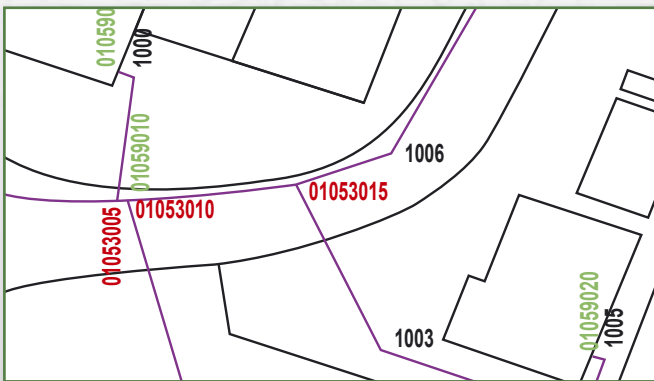

GS

Bauabrechnung

Massenerfassen im REB-Format Angaben in DA11-Format

Ausdrucken der Aufmaße mit Bebilderung / Skizzen

GS