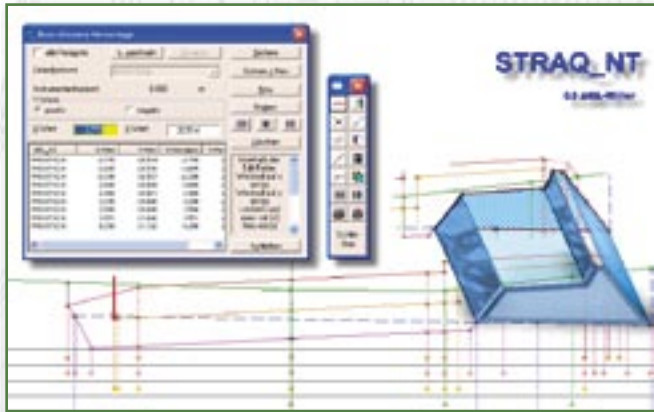

GS

Bauabrechnung

Massenerfassen im REB-Format Angaben in DA11-Format

Ausdrucken der Aufmaße mit Bebilderung / Skizzen

GS